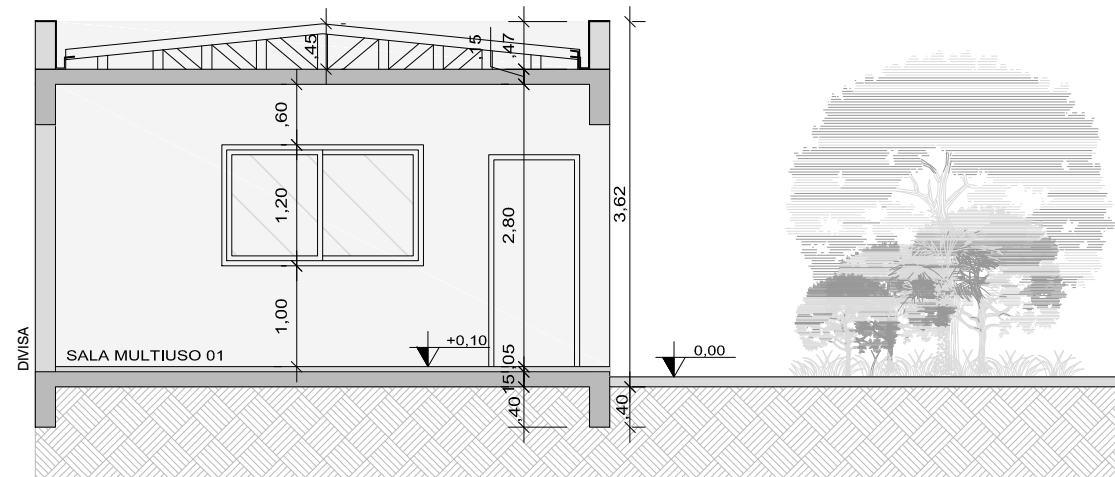

**- ARQ** CORTE AA'  
ESCALA - 1/75

**- ARQ** CORTE BB'  
ESCALA - 1/75

**ARQ** CORTE CC'  
ESCALA - 1/75

Obra:	Projeto de Ampliação - ONG AMOR		
Endereço:	Rua Dona Eliza, 130 - Lot. Victor Issler - Passo Fundo/RS		
Projeto:	Cortes		
Proprietário:	Responsável Técnico:		

Milton Menezes  
CPF.

Arq. e Urb. Felipe Büller Bertuzzi  
CAU-RS 182948-3

Projeto Arquitetônico			
Área do terreno: 00,00m <sup>2</sup>	Área construída: 92,06m <sup>2</sup>	Escala: 1:75	Prancha:
Desenho:	Visto:	Data: 10/07/2017	