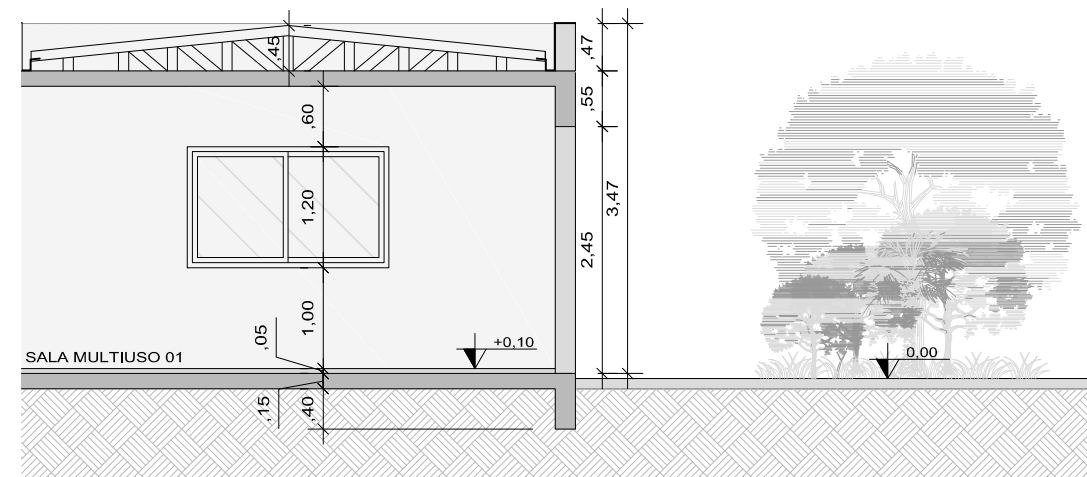

**- ARQ** CORTE AA'  
ESCALA - 1/75

**- ARQ** CORTE BB'  
ESCALA - 1/75

**ARQ** CORTE CC'  
ESCALA - 1/75

Obra:	Projeto de Ampliação - ONG AMOR		
Endereço:	Rua Dona Eliza, 130 - Lot. Victor Issler - Passo Fundo/RS		
Projeto:	Cortes		
Proprietário:	Responsável Técnico:		

Milton Menezes  
CPF.

Arq. e Urb. Felipe Büller Bertuzzi  
CAU-RS 182948-3

Projeto Arquitetônico			
Área do terreno: 00,00m <sup>2</sup>	Área construída: 92,06m <sup>2</sup>	Escala: 1:75	Prancha:
Desenho:	Visto:	Data: 10/07/2017	